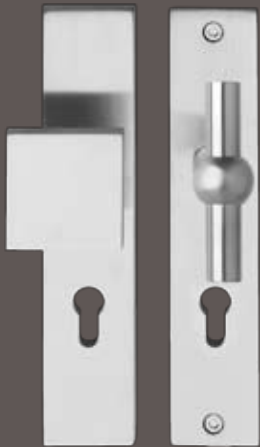

0035.389329 55
0035.389336 72
0035.389349 92